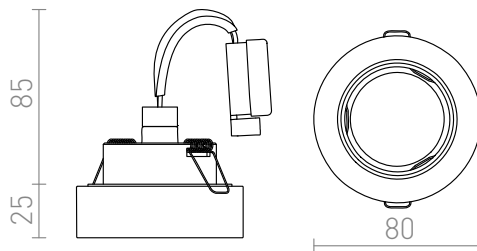

BIANCA R

Upotettu, pyöreä spottivalaisin opaaliilasisista. GU10 valonlähteille.
suositushinta EUR sis. alv

R10305

BIANCA R upotettu satiiniilasi 230V GU10 50W

38,00

3D model

PDF manual

6,2

0,24

G11841