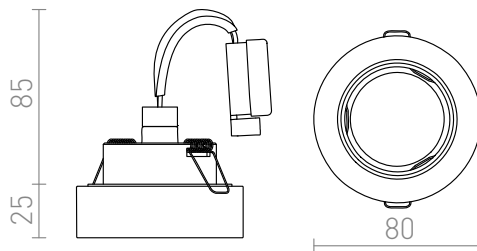

BIANCA R

Vidrio opal redondo de vidrio.
Precio recomendado EUR con IVA

R10305

BIANCA R empotrada vidrio satinado 230V
GU10 50W

38,00

3D model

PDF manual

G11841