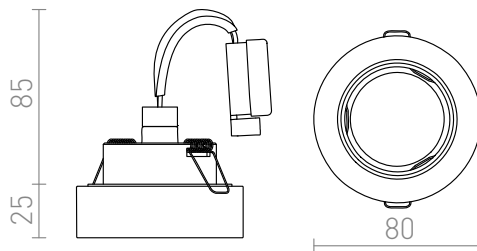

BIANCA R

Runder Strahler aus Opalglas.
EV EUR inkl. MwSt

R10305

BIANCA R Einbauleuchte Glas satiniert 230V
GU10 50W

38,00

3D model

PDF manual

G11841