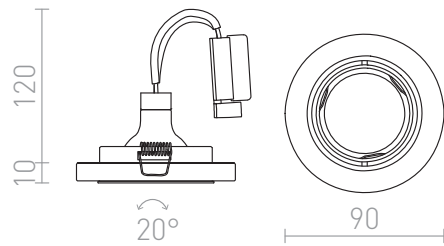

MIRROLA R

Кръгъл стъклен наклонящ се спот за халогенна крушка.
цена на дребно BGN с ДДС

R10279

MIRROLA R вградена насочваща се
огледало/прозрачно стъкло 230V GU10 50W

40,-

3D model

manual

G11841