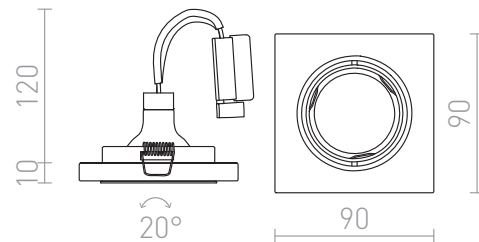

MIRROLA SQ

Spot pătrat basculant din sticlă pentru bec halogen.

preț recomandat cu amănuntul RON cu TVA inclus

R10278

MIRROLA SQ încadrat înclinabil oglind/sticlă
transparentă 230V GU10 50W

100,-

3D model

manual