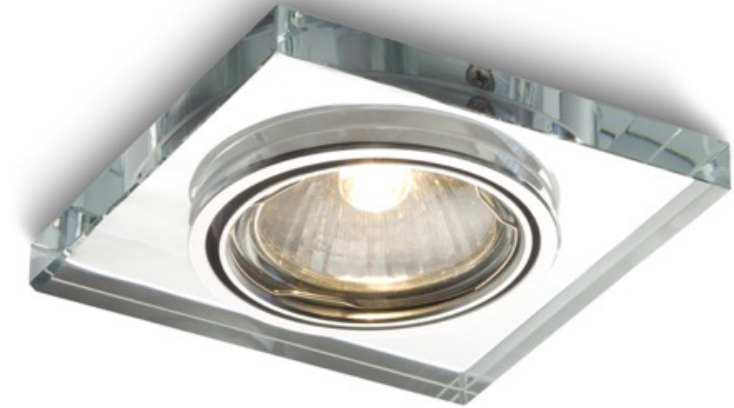

MIRROLA SQ

Spot pătrat basculant din sticlă pentru bec halogen.

preț recomandat cu amănuntul RON cu TVA inclus

R10278

MIRROLA SQ încadrat înclinabil oglind/sticlă
transparentă 230V GU10 50W

100,-

3D model

manual

G11841