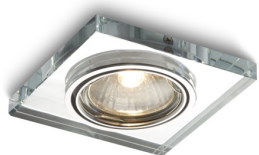

MIRROLA SQ

Spot pătrat basculant din sticlă pentru bec halogen.

preț recomandat cu amănuntul RON cu TVA inclus

R10278

MIRROLA SQ încadrat înclinabil oglind/sticlă
transparentă 230V GU10 50W

100,-

3D model

manual