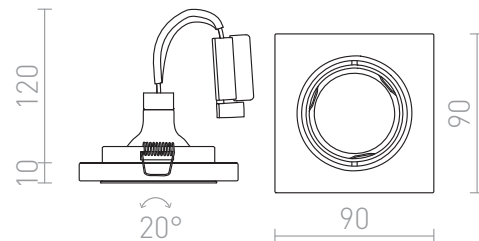

MIRROLA SQ

Vierkante directionele verzonken spotlight voor halogeen lamp.

adviesverkoopprijs EUR incl. BTW

R10278

MIRROLA SQ verstelbare inbouwplafondlamp
Spiegel/Helder glas 230V GU10 50W

20,00

 3D model

 manual