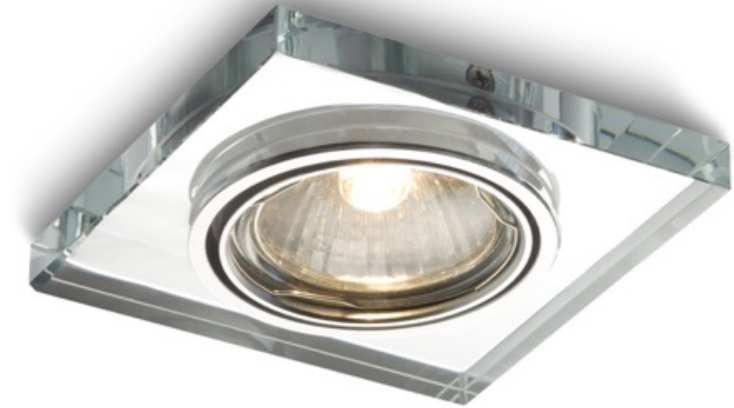

MIRROLA SQ

Vierkante directionele verzonken spotlight voor halogeen lamp.

adviesverkoopprijs EUR incl. BTW

R10278

MIRROLA SQ verstelbare inbouwplafondlamp
Spiegel/Helder glas 230V GU10 50W

20,00

 3D model

 manual

G11841