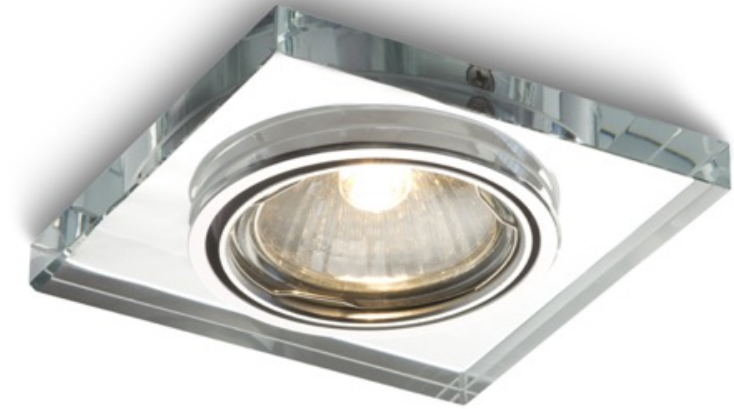

# MIRROLA SQ

Neliön mallinen, upotettu, suunnattu lasinen spottivalaisin GU10 valonlähteille.

suositushinta EUT sis. alv

R10278

MIRROLA SQ upotettu suunnattava peili/kirkas lasi 230V GU10 50W

20,00

3D model