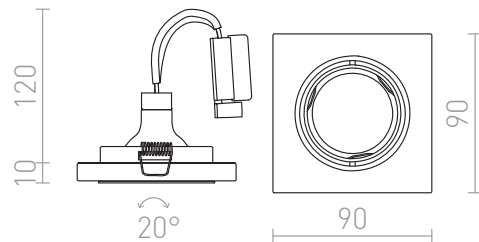

# MIRROLA SQ

Neliön mallinen, upotettu, suunnattu lasinen spottivalaisin GU10 valonlähteille.

suositushinta EUT sis. alv

R10278

MIRROLA SQ upotettu suunnattava peili/kirkas lasi 230V GU10 50W

20,00

3D model