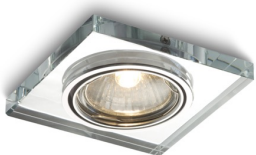

# MIRROLA SQ

Neliön mallinen, upotettu, suunnattu lasinen spottivalaisin GU10 valonlähteille.

suositushinta EUT sis. alv

R10278

MIRROLA SQ upotettu suunnattava peili/kirkas lasi 230V GU10 50W

20,00

3D model