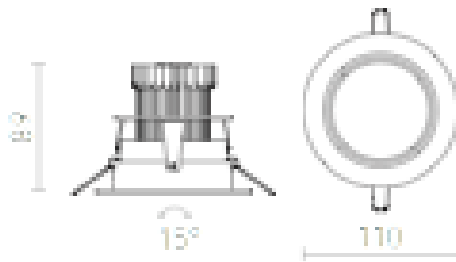

JAZZ

LED 5x1W 312 lm Ra 80

Rund infälld spotlight med inbyggd LED, vit ram och svart reflektor. Drivdon ingår.

RP SEK inkl. MOMS

R10277

JAZZ infälld vit/svart 230V/350mA LED 5x1W
3000K

178,-

3D model

manual

15°

0,35

0,35