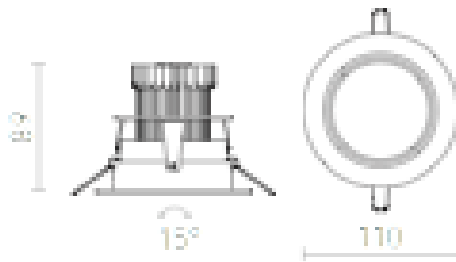

# JAZZ

LED 5x1W 312 lm Ra 80

Spot rotund încadrat cu LED cu margine albă și reflector interior negru.  
Driver inclus.

preț recomandat cu amănuntul RON cu TVA inclus

R10277

JAZZ încadrat alb/negru 230V/350mA LED 5x1W  
3000K

88,-

3D model

manual

15°

0,35

0,35