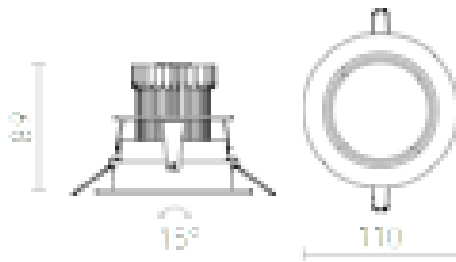

3D model

manual