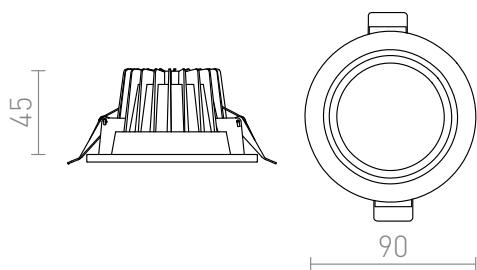

3D model

PDF manual