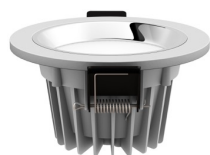

3D model

PDF manual