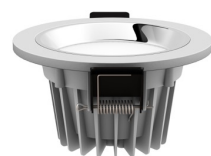

OXA 9

LED 5x1W 312 lm Ra 80

Kruhová LED bodovka s bílým okrajem a chromovým vnitřním reflektorem.

MOC CZK vč DPH

R10275

OXA 9 zápusťná bílá chrom 230V/350mA LED
5x1W 3000K

100,-

3D model