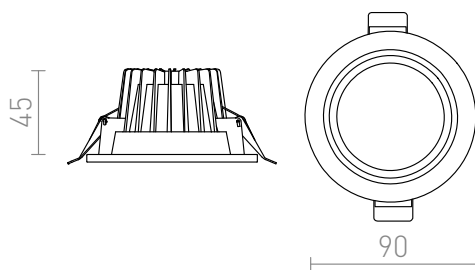

OXA 9

LED 5x1W 312 lm Ra 80

Kruhová LED bodovka s bílým okrajem a chromovým vnitřním reflektorem.

MOC CZK vč DPH

R10275

OXA 9 zápusťná bílá chrom 230V/350mA LED
5x1W 3000K

100,-

3D model