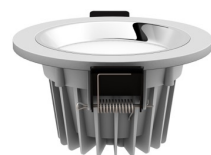

# OXA 9

LED 5x1W 312 lm Ra 80

Кръгъл LED спот с бял пръстен и хромов вътрешен рефлектор.

цена на дребно BGN с ДДС

R10275

OXA 9 вградена бяло хром 230V/350mA LED  
5x1W 3000K

9,-

3D model