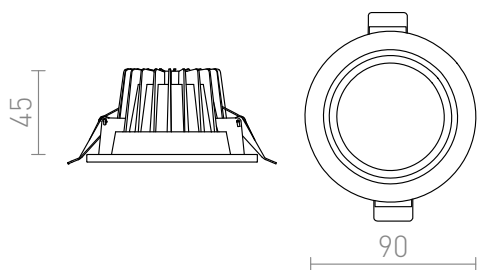

# OXA 9

LED 5x1W 312 lm Ra 80

Кръгъл LED спот с бял пръстен и хромов вътрешен рефлектор.

цена на дребно BGN с ДДС

R10275

OXA 9 вградена бяло хром 230V/350mA LED  
5x1W 3000K

9,-

3D model