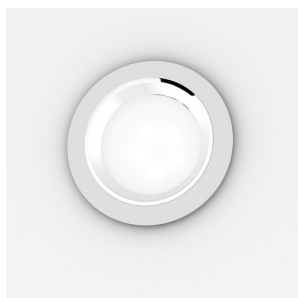

# OXA 9

LED 5x1W 312 lm Ra 80

Кръгъл LED спот с бял пръстен и хромов вътрешен рефлектор.

цена на дребно BGN с ДДС

R10275

OXA 9 вградена бяло хром 230V/350mA LED  
5x1W 3000K

9,-

3D model