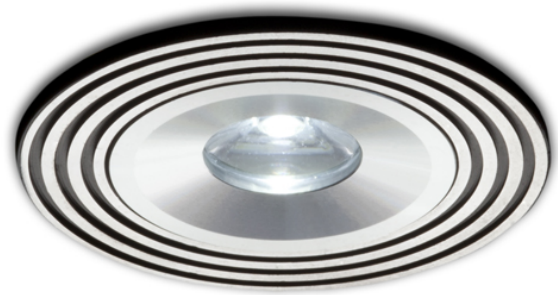

# SISI

LED 1W 58 lm Ra 80

Cirkelvormige aluminium spotlight met zwarte strepen en geïntegreerde LED.

adviesverkoopprijs EUR incl. BTW

R10274

SISI inbouwlamp zwart Aluminium 230V/350mA  
LED 1W 3000K

17,50

 3D model