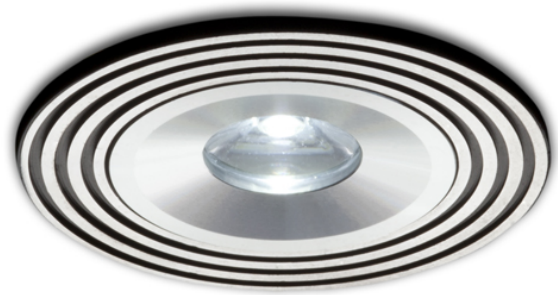

SISI

LED 1W 58 lm Ra 80

Puntos LED circulares en diseño de aluminio con líneas negras. Incluyendo un transformador.

Precio recomendado con IVA

R10274

SISI empotrada negro aluminio 230V/350mA
LED 1W 3000K

17,50