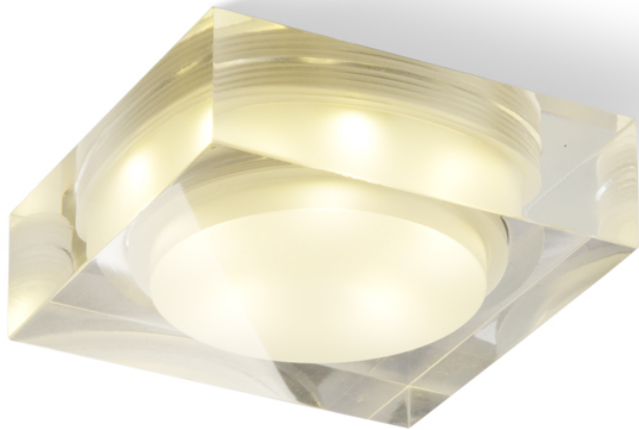

EOS SQ 5W

LED 5x1W 299 lm Ra 80

Fyrkantig infälld LED lampa av massiv polykarbonat som är delvis satinerat och delvis klart. Endast för gipsväggar

RP SEK inkl. MOMS

R10287

EOS SQ 5W infälld klar/satinerad akrylplast
230V/350mA LED 5x1W 3000K