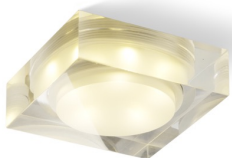

EOS SQ 5W

LED 5x1W 299 lm Ra 80

Vierkante verzonken LED lamp uit massief polycarbonaat. De kap is gedeeltelijk satijn en gedeeltelijk helder. Geschikt alleen voor gisplaat.

adviesverkoopprijs EUR incl. BTW

R10287

EOS SQ 5W inbouwlamp Klaar/Gesatineerd
Acryl 230V/350mA LED 5x1W 3000K

25,00

3D model

PDF manual