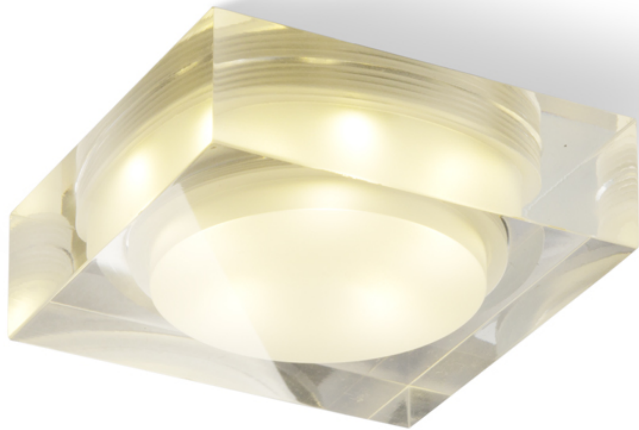

EOS SQ 5W

LED 5x1W 299 lm Ra 80

Vierkante verzonken LED lamp uit massief polycarbonaat. De kap is gedeeltelijk satijn en gedeeltelijk helder. Geschikt alleen voor gisplaat.

adviesverkoopprijs EUR incl. BTW

R10287

EOS SQ 5W inbouwlamp Klaar/Gesatineerd
Acryl 230V/350mA LED 5x1W 3000K

25,00

3D model

PDF manual