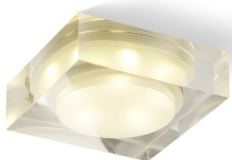

3D model

manual

8

0,42