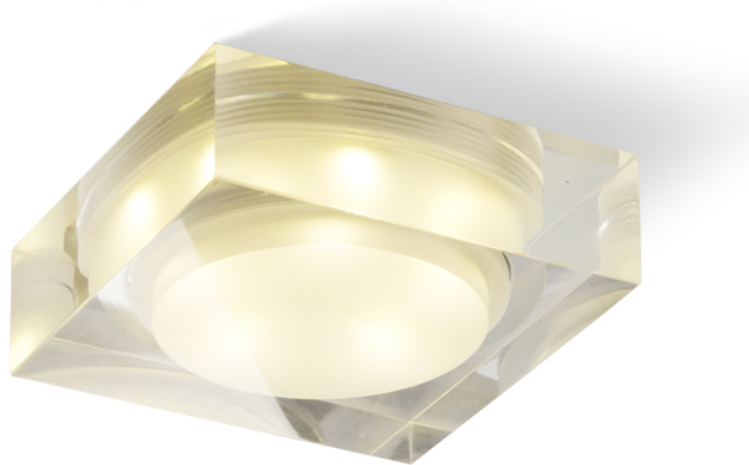

# EOS SQ 5W

LED 5x1W 299 lm Ra 80

Firkantet indbygget LED lampe af massivt polykarbonat som er delvist satineret og delvist klart. Kan kun bruges i gipsloft.

RP DKK inkl. MOMS

R10287

EOS SQ 5W indbygget klart/satineret akryl  
230V/350mA LED 5x1W 3000K