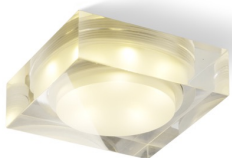

3D model

manual

8

0,42