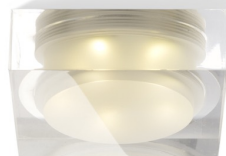

3D model

manual

8

0,42