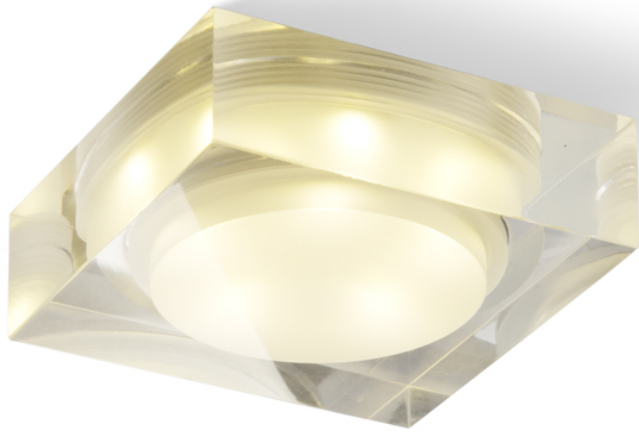

# EOS SQ 5W

LED 5x1W 299 lm Ra 80

Лампа за вграждане от твърд акрил с интегриран LED източник. Стъклото е частично сатен и частично ясно. Само за монтаж на гипсокартон.

цена на дребно BGN с ДДС

R10287

EOS SQ 5W вградена прозрачно/сатениран акрил 230V/350mA LED 5x1W 3000K