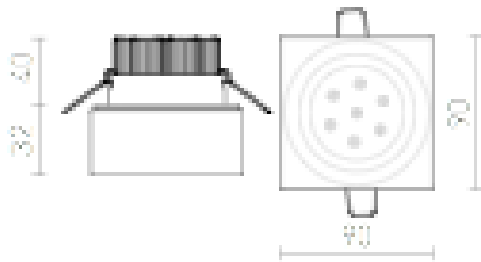

3D model

manual

8

0,42