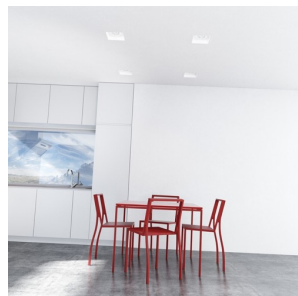

3D model

PDF manual

G13656