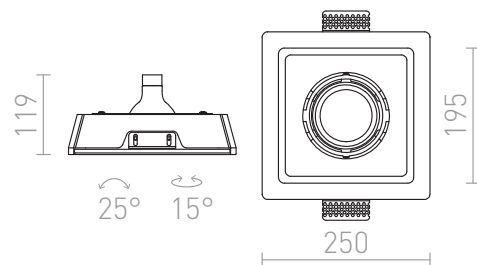

3D model

PDF manual

G13656