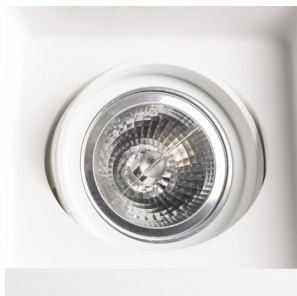

3D model

PDF manual

G13656