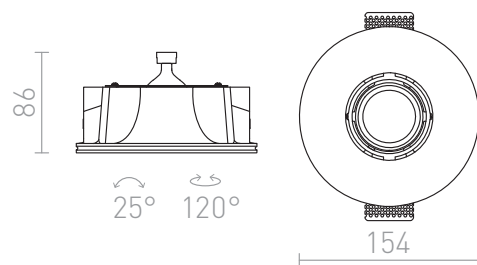

# DINGO S NAKLOPNA

Zápustné sadrové svietidlo s kruhovým otvorom. Bezrámečková úprava. Svietidlá možno premaľovať bežnou nástennou farbou. Montáž len do sadrokartónu.

MOC EUR vr DPH

R10271	DINGO S náklonná sadrová 12V LED GU5,3 15W	68,00
--------	---	-------

3D model

PDF manual

15

25°

1,03

1,03

G13705