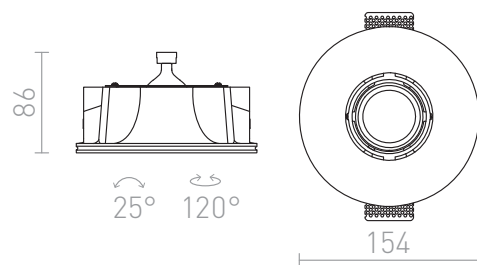

DINGO S KIERUNKOWA

Lampa gipsowa wpuszczana z okrągłym otworem bez ramki do zabudowania w g-k. Kolor lampy można zmienić za pomocą farb ściennych.

Polecona cena PLN brutto

R10271	DINGO S kierunkowa gipsowa 12V LED GU5,3 15W	290,-
--------	---	-------

3D model

15

25°

1,03

1,03

G13705