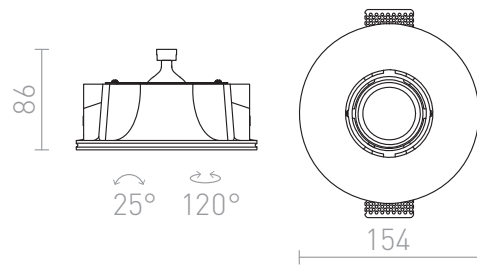

# DINGO KALLISTETTAVA

Kipsinen, pyöreä, upotettava, trimless katto/seinä spottivalaisin GU5,3 valinlähteille. Maalattavissa tavallisilla seinämaaleilla. Vain kipsilevykattoihin.

suositushinta EUT sis. alv

**R10271**

DINGO S suunnattava kipsi 12V GU5,3 50W

**58,00**

3D model

PDF manual

G12233