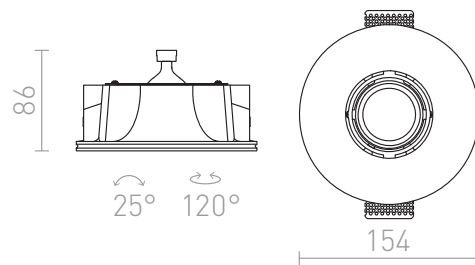

DINGO INCLINABLE

Luminaria de yeso refractario con agujero redondo. sin marco. Instalación sólo en cartón yeso. La superficie se puede pintar con pintura de interiores.

Precio recomendado EUR con IVA

R10271

DINGO S inclinable yeso 12V LED GU5,3 15W

68,00

3D model

PDF manual

25°

1,03

1,03

G13705