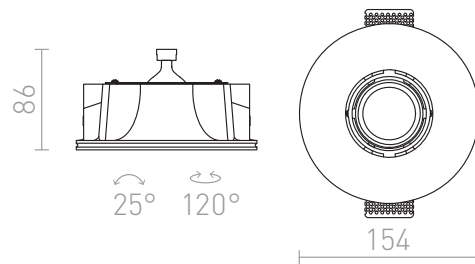

DINGO S НАСОЧВАЩА СЕ

Луна от гипс за вграждане, без рамка с кръгъл отвор. Повърхността може да се оцвети с интериорна боя.
Само за монтаж на гипсокартон.

цена на дребно BGN с ДДС

R10271

DINGO S насочваща се гипсова 12V LED
GU5,3 15W

129,-

3D model

manual

G13705