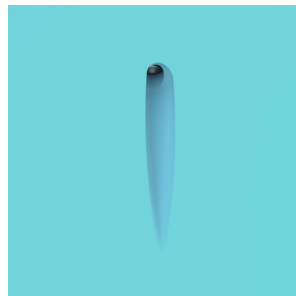

# DECENT

LED 1W 68 lm Ra 80

Verzonken gips lamp met langwerpige opening en geïntegreerde LED. Het oppervlak kan worden geleverd met binnenverf. Geschikt alleen voor gisplaat. Moet in serie worden aangesloten. Geschikte transformator moet apart worden gekocht.

adviesverkoopprijs EUR incl. BTW

R10273

DECENT inbouwlamp (muur) Gips 350mA LED  
1W 3000K

38,00

3D model

8

32/10

1,43