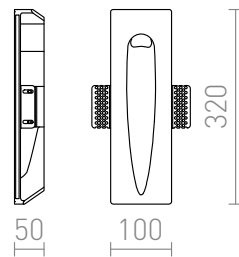

DECENT

LED 1W 68 lm Ra 80

Verzonken gips lamp met langwerpige opening en geïntegreerde LED. Het oppervlak kan worden geleverd met binnenverf. Geschikt alleen voor gisplaat. Moet in serie worden aangesloten. Geschikte transformator moet apart worden gekocht.

adviesverkoopprijs EUR incl. BTW

R10273

DECENT inbouwlamp (muur) Gips 350mA LED
1W 3000K

38,00

3D model

8

32/10

1,43

PDF manual