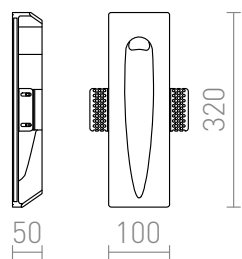

DECENT

LED 1W 68 lm Ra 80

Luminaria empotrada de yeso, con abertura oblonga y con LED integrado. Edición sin marco sólo para paredes de placa de yeso. Las luces se pueden pintar con pinturas para interiores. ¡Conectar sólo en serie! ¡Completar con un transformador adecuado!

Precio recomendado EUR con IVA

R10273

DECENT empotrada al muro yeso 350mA LED
1W 3000K

38,00

3D model

manual

32/10

1,43