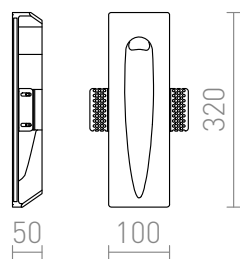

# DECENT

LED 1W 68 lm Ra 80

Вградено надлъжно осветително тяло за LED диодни светлинни източника. Обработката е без рамка, за монтаж само в стени от гипсокартон. Може да се преобоядиса според цветовете на интериора. Включва се предимно в редица от лампи! За допълване с подходящ трансформатор.

цена на дребно BGN с ДДС

R10273

DECENT за вграждане в стена гипс 350mA  
LED 1W 3000K

78,-

3D model

PDF manual