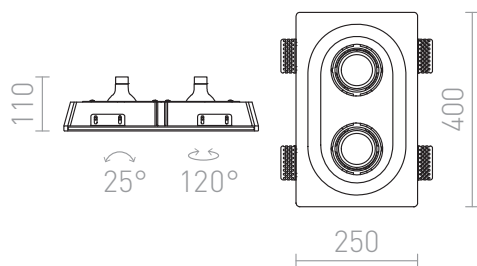

DINGO II

Zápustné sadrové svetidlo s oválnym otvorom pre dva svetelné zdroje. Bezrámečková úprava. Svetidlá možno premaľovať bežnou nástennou farbou. Montáž len do sadrokartónu.

MOC EUR vr DPH

R10270

DINGO II náklonná sadrová 12V G53 2x50W

138,00

3D model

15

25°

40,8/25

4,81

4,81

G13656