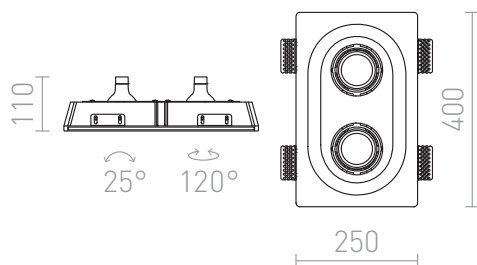

DINGO II

Ovalna vgradna mavčna svetilka brez okvirja za dva svetlobna vira. Možnost barvanja z barvo interjerja. Samo za suho montažo.

Preporučena cena EUR s PDV-OM

R10270	DINGO II z usmerjeno svetlobo mavec 12V G53 2x50W	138,00
--------	--	--------