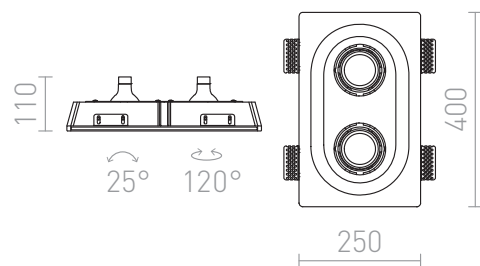

# DINGO II

Luminária de gesso embutida com abertura oval para duas fontes de luz. Sem moldura. Pode ser pintada com tintas para interiores. Apenas para instalação em paredes de gesso.

Preço recomendado EUR incluindo IVA

R10270

DINGO II direcional gesso 12V G53 2x50W

138,00

3D model

PDF manual

G13656