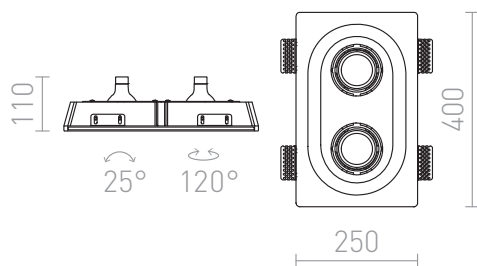

# DINGO II

Luminaria empotrada sin marco, de yeso y con apertura ovalada. La superficie se puede pintar con pintura de interiores. Únicamente para instalación en paneles de yeso.

Precio recomendado EUR con IVA

R10270

DINGO II inclinable yeso 12V G53 2x50W

138,00

3D model

PDF manual

G13656