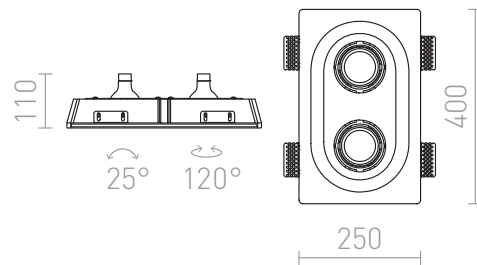

DINGO II

Indbygget trimless armatur med oval åbning for to lyskilder. Kan farves med almindelig vægmaling. Kun til gipslofter.

RP DKK inkl. MOMS

R10270

DINGO II retningsindstillelig gips 12V G53
2x50W

980,-