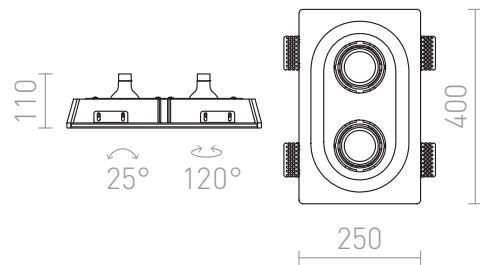

3D model

PDF manual

G13656