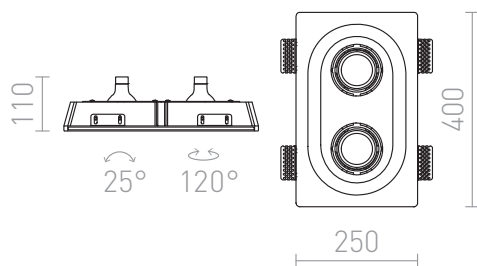

3D model

PDF manual

G13656