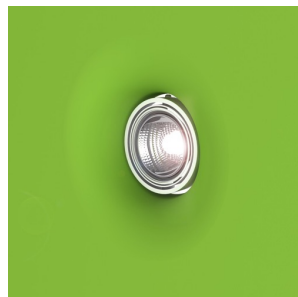

3D model

PDF manual

G13656