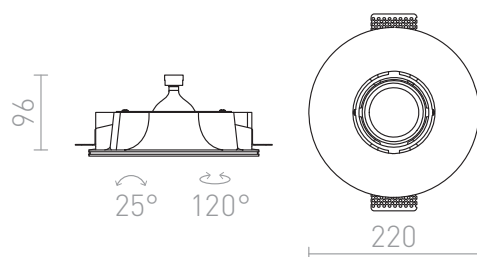

3D model

PDF manual

G13656