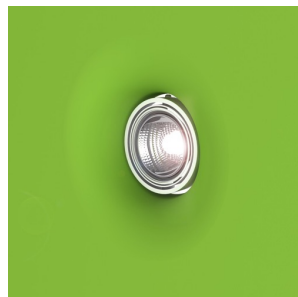

# DINGO R

Rund infälld gipslampa i trimlessutförande. Går att måla med vanlig väggfärg. Endast för installation i gipsskiva.

RP SEK inkl. MOMS

R10269

DINGO R riktbar gips 12V G53 50W

1 280,-

3D model

PDF manual