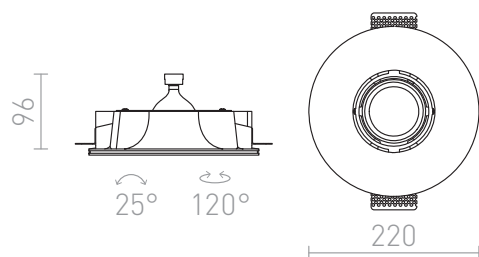

# DINGO R

Rund infälld gipslampa i trimlessutförande. Går att måla med vanlig väggfärg. Endast för installation i gipsskiva.

RP SEK inkl. MOMS

R10269

DINGO R riktbar gips 12V G53 50W

1 280,-

3D model

PDF manual