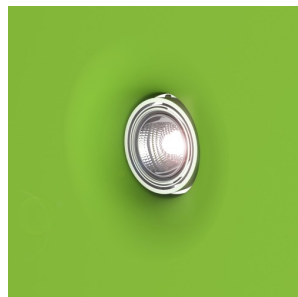

DINGO R

Luminaire encastré en plâtre avec un trou circulaire. Finitions sans cadre. La surface du luminaire peut être peinte avec une peinture intérieure. Uniquement pour installation sur placoplâtre.

Prix de vente conseillé EUR TTC

R10269

DINGO R inclinable plâtre 12V G53 50W

120,00

3D model

PDF manual

G13656