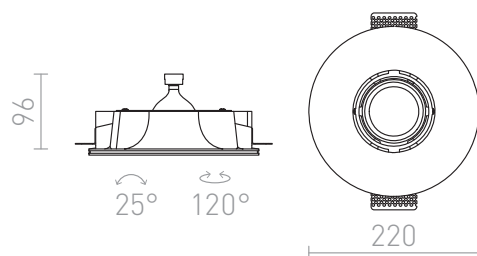

DINGO R

Luminaire encastré en plâtre avec un trou circulaire. Finitions sans cadre. La surface du luminaire peut être peinte avec une peinture intérieure. Uniquement pour installation sur placoplâtre.

Prix de vente conseillé EUR TTC

R10269

DINGO R inclinable plâtre 12V G53 50W

120,00

3D model

PDF manual

G13656