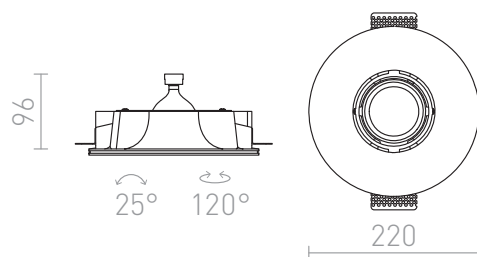

DINGO R

Luminaria de yeso refractario con el agujero redondo. Sin marco. La superficie se puede pintar con pintura de interiores. Instalación solo en placas de yeso.

Precio recomendado EUR con IVA

| | | |
|--------|-------------------------------------|--------|
| R10269 | DINGO R inclinable yeso 12V G53 50W | 120,00 |
|--------|-------------------------------------|--------|