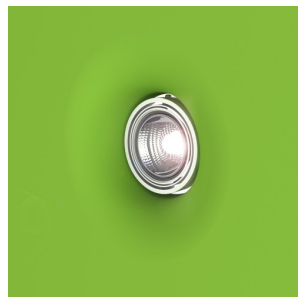

DINGO R

Luminaria de yeso refractario con el agujero redondo. Sin marco. La superficie se puede pintar con pintura de interiores. Instalación solo en placas de yeso.

Precio recomendado EUR con IVA

| | | |
|--------|-------------------------------------|--------|
| R10269 | DINGO R inclinable yeso 12V G53 50W | 120,00 |
|--------|-------------------------------------|--------|