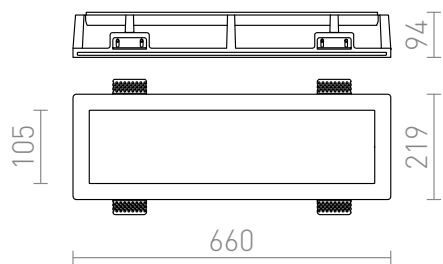

# TRAFFIC

Podolgovata vgradna mavčna svetilka brez okvirja, za dve fluorescentni cevi. Možnost barvanja s stensko barvo.  
Samo za suho montažo.

Preporučena cena EUR s PDV-OM

R10268

TRAFFIC FRAMELESS podolgovata mavec  
230V G5 2x14W

20,00

3D model

PDF manual

66,2/22,2

6,5

T5