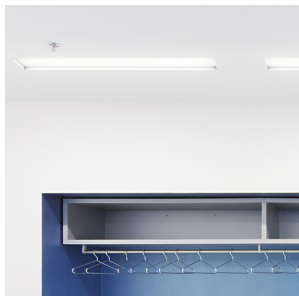

3D model

PDF manual

66,2/22,2

6,5

T5