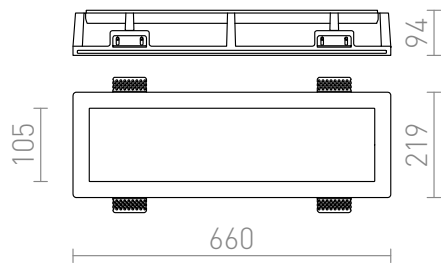

TRAFFIC

Надлъжно осветително тяло от гипс за две линейни флуоресцентни крушки. Без рамка. Предназначено само за таван от гипсокартон.

цена на дребно BGN с ДДС

R10268

TRAFFIC FRAMELESS правоъгълна гипс 230V
G5 2x14W

40,-

3D model

manual

66,2/22,2

6,5

T5