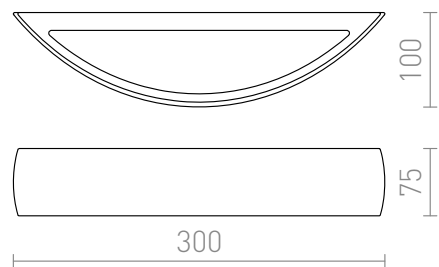

CRESCENT

Nástenné sadrové svietidlo so svietením UP/DOWN. Spodná časť svietidla je krytá satinovaným sklom. Svietidlo je pre lineárny halogén o dĺžke 78 mm. Svietidlo je možné premaľovať interiérovými farbami.

MOC EUR vr DPH

R10266	CRESCENT nástenná sadrová 230V R7s 78mm 80W	88,00
--------	--	-------

 3D model

 manual

G13043