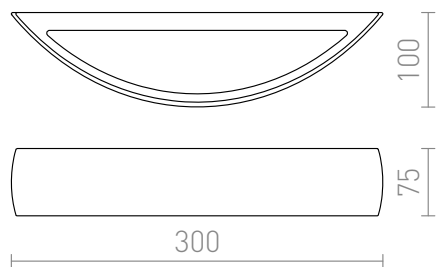

CRESCENT

Stenska mavčna svetilka z UP/DOWN razsvetljavo. Spodnji pokrov iz satiniranega stekla. Za 78mm halogenski svetlobni vir. Možnost barvanja z barvo interjerja.

Preporučena cena EUR s PDV-OM

R10266	CRESCENT stenska mavec 230V R7s 78mm 80W	88,00
--------	---	-------

 3D model

 manual

G13043