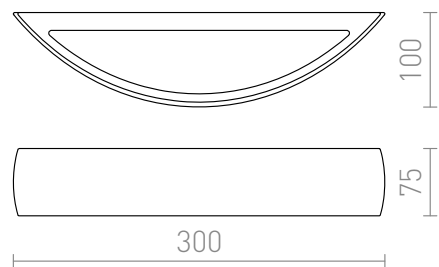

CRESCENT

Gips wandlamp met UP/DOWN lichtstroom. De onderkant is gemaakt van satijnglas. Geschikt voor 78 mm lineaire halogeen lichtbron. Het oppervlak kan worden geverfd met binnenverf.

adviesverkoopprijs EUR incl. BTW

R10266	CRESCENT wandlamp Gips 230V R7s 78mm 80W	88,00
--------	---	-------

 3D model

 manual

G13043