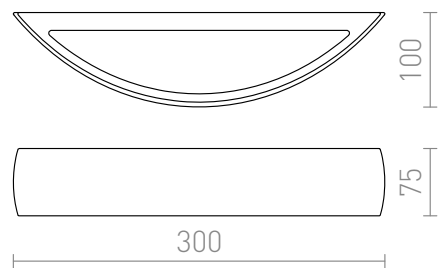

# CRESCENT

Applique en plâtre avec éclairage UP/DOWN pour un halogène linéaire de 78 mm. Le fond du luminaire est en verre satiné. La surface du luminaire peut être peinte avec une peinture intérieure.

Prix de vente conseillé EUR TTC

R10266

CRESCENT murale plâtre 230V R7s 78mm 80W

88,00

1,40

 3D model

 manual

G13043