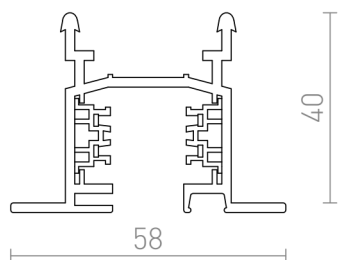

EUTRAC UGRADNA STAZA

Ugradbeni trokružni EUTRAC sistem od lijevanog aluminija s funkcijom uzemljenja i četiri bakrene žice provedene kroz unutarnje ugrađene plastične profile razmjere 2,5mm. Profili se mogu jednostavno skratiti na željenu dužinu bez potrebe za rezanjem ili savijanjem žica. U slučaju korištenja halogenskih žarulja minimalna potrebna visina instalacije je 2,5m. Za korištenje ispod navedene mjere preporučujemo korištenje LED rasvjete.

Preporučena cena EUR s PDV-OM

R11306

EUTRAC 2m ugradna 3F staza bijela 230V

238,00

 3D model

 manual