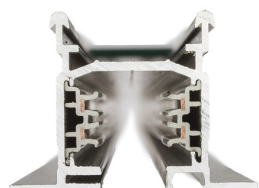

EUTRAC UGRADNA STAZA

Ugradbeni trokružni EUTRAC sistem od lijevanog aluminija s funkcijom uzemljenja i četiri bakrene žice provedene kroz unutarnje ugrađene plastične profile razmjere 2,5mm. Profili se mogu jednostavno skratiti na željenu dužinu bez potrebe za rezanjem ili savijanjem žica. U slučaju korištenja halogenskih žarulja minimalna potrebna visina instalacije je 2,5m. Za korištenje ispod navedene mjere preporučujemo korištenje LED rasvjete.

Preporučena cena EUR s PDV-OM

R11306

EUTRAC 2m ugradna 3F staza bijela 230V

238,00

 3D model

 manual