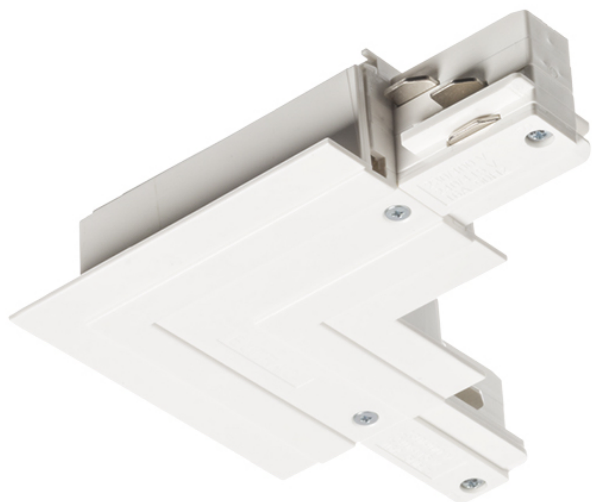

EUTRAC UGRADNA STAZA

Ugradbeni trokružni EUTRAC sistem od lijevanog aluminija s funkcijom uzemljenja i četiri bakrene žice provedene kroz unutarnje ugrađene plastične profile razmjere 2,5mm. Profili se mogu jednostavno skratiti na željenu dužinu bez potrebe za rezanjem ili savijanjem žica. U slučaju korištenja halogenskih žarulja minimalna potrebna visina instalacije je 2,5m. Za korištenje ispod navedene mjere preporučujemo korištenje LED rasvjete.

Preporučena cena EUR s PDV-OM

R11306

EUTRAC 2m ugradna 3F staza bijela 230V

238,00

 3D model

 manual