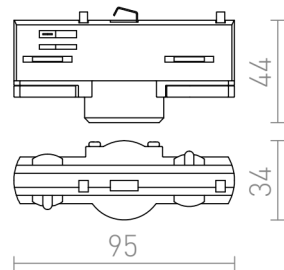

EUTRAC ADAPTER

Maximálne zaťaženie 5 kg a 10A.

MOC EUR vr DPH

R11360	EUTRAC adaptér pre trojokruh. lištu biela 230V	32,00
R11361	EUTRAC adaptér pre trojokruh. lištu čierna 230V	32,00
R11362	EUTRAC adaptér pre trojokruh. lištu striebornosivá 230V	48,00

 3D model

 manual