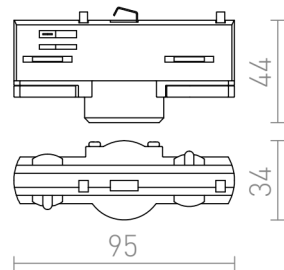

# EUTRAC ADAPTADOR

Cargas máximas de 5 kg e 10A.

Preço recomendado EUR incluindo IVA

R11360	EUTRAC adaptador suspenso para calhas trifásicas branco 230V	32,00
R11361	EUTRAC adaptador suspenso para calha trifásica preto 230V	32,00
R11362	EUTRAC adaptador suspenso para calha trifásica cinzento prata 230V	48,00

 3D model

 manual