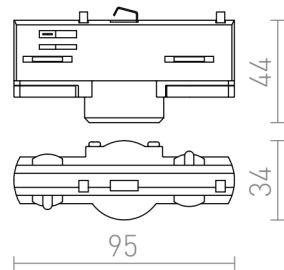

# EUTRAC ADAPTER

Maksimalna nosivost 5kg i 10A.

Preporučena cena EUR s PDV-OM

R11360	EUTRAC adapter za 3F stazu bijela 230V	32,00
R11361	EUTRAC adapter za 3F stazu crna 230V	32,00
R11362	EUTRAC adapter za 3F stazu srebrno siva 230V	48,00

 3D model

 manual